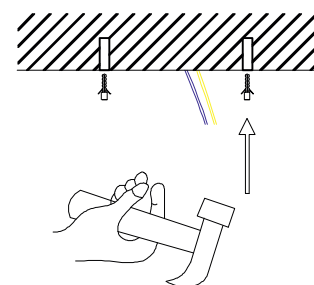

Technické parametry

Protokol: Zigbee 3.0
Materiál: kov, plast
Rozměry: D800mm
Barva světla: 2700-6000K
Příkon: 60W
Světelný tok: 4200lm
Stmívatelný : ano
Doba svícení: 50 000 hod
Vstupní napětí zdroje:
AC 100-240V 50-60Hz
CRI(Ra): <86
Kompatibilita: iOS, Android, Amazon Alexa, Apple Siri zkratky, Google Assistant, Philips HUE, TUYA, Tahoma, Lidl, Ikea.
Konečná úprava výšky závěsného lustru.
Čtete pozorně v montážním manuálu!

Technical parameters

Protocol: Zigbee 3.0
Material: metal, plastic
Dimensions: D800mm
Light color: 2700-6000K
Wattage: 60W
Luminous flux: 4200lm
Dimmable : yes
Illumination time: 50,000 hours
Power supply input voltage:
AC 100-240V 50-60Hz
CRI(Ra): <86
Compatibility: iOS, Android, Amazon Alexa, Apple Siri Shortcuts, Google Assistant, Philips HUE, TUYA, Tahoma, Lidl, Ikea.
Final height adjustment of the hanging chandelier.
Read carefully in the installation manual!

OFF!!

Zde pojistka, ke konečné úpravě délky závěsného lanku.
Konečná úprava výšky závěsného lustru.
Čtete pozorně v montážním manuálu!

Here the lock, for final adjustment of the length of the suspension cable.
Final height adjustment of the hanging chandelier.
Read carefully in the installation manual!