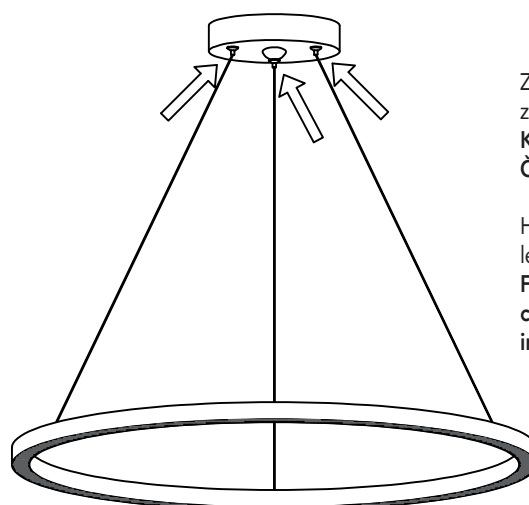

Technické parametry

Protokol: Zigbee 3.0
Materiál: kov, plast
Rozměry: D800mm
Barva světla: 2700-6000K
Příkon: 60W
Světelný tok: 4200lm
Stmívatelný : ano
Doba svícení: 50 000 hod
Vstupní napětí zdroje:
AC 100-240V 50-60Hz
CRI(Ra): <86
Kompatibilita: iOS, Android, Amazon Alexa, Apple Siri zkratky, Google Assistant, Philips HUE, TUYA, Tahoma, Lidl, Ikea.
Konečná úprava výšky závěsného lustru.
Čtete pozorně v montážním manuálu!

Technical parameters

Protocol: Zigbee 3.0
Material: metal, plastic
Dimensions: D800mm
Light color: 2700-6000K
Wattage: 60W
Luminous flux: 4200lm
Dimmable : yes
Illumination time: 50,000 hours
Power supply input voltage:
AC 100-240V 50-60Hz
CRI(Ra): <86
Compatibility: iOS, Android, Amazon Alexa, Apple Siri Shortcuts, Google Assistant, Philips HUE, TUYA, Tahoma, Lidl, Ikea.
Final height adjustment of the hanging chandelier.
Read carefully in the installation manual!

OFF!!

Zde pojistka, ke konečné úpravě délky závěsného lanku.
Konečná úprava výšky závěsného lustru.
Čtete pozorně v montážním manuálu!

Here the lock, for final adjustment of the length of the suspension cable.
Final height adjustment of the hanging chandelier.
Read carefully in the installation manual!