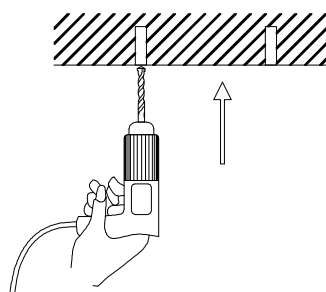

Technické parametry

Protokol: Zigbee 3.0
Materiál: kov, plast
Rozměry: D800mm
Barva světla: 2700-6000K
Příkon: 60W
Světelný tok: 4200lm
Stmívatelný : ano
Doba svícení: 50 000 hod
Vstupní napětí zdroje:
AC 100-240V 50-60Hz
CRI(Ra): <86
Kompatibilita: iOS, Android, Amazon Alexa, Apple Siri zkratky, Google Assistant, Philips HUE, TUYA, Tahoma, Lidl, Ikea.
Konečná úprava výšky závěsného lustru.
Čtete pozorně v montážním manuálu!

Technical parameters

Protocol: Zigbee 3.0
Material: metal, plastic
Dimensions: D800mm
Light color: 2700-6000K
Wattage: 60W
Luminous flux: 4200lm
Dimmable : yes
Illumination time: 50,000 hours
Power supply input voltage:
AC 100-240V 50-60Hz
CRI(Ra): <86
Compatibility: iOS, Android, Amazon Alexa, Apple Siri Shortcuts, Google Assistant, Philips HUE, TUYA, Tahoma, Lidl, Ikea.
Final height adjustment of the hanging chandelier.
Read carefully in the installation manual!

OFF!!

Zde pojistka, ke konečné úpravě délky závěsného lanku.
Konečná úprava výšky závěsného lustru.
Čtete pozorně v montážním manuálu!

Here the lock, for final adjustment of the length of the suspension cable.
Final height adjustment of the hanging chandelier.
Read carefully in the installation manual!