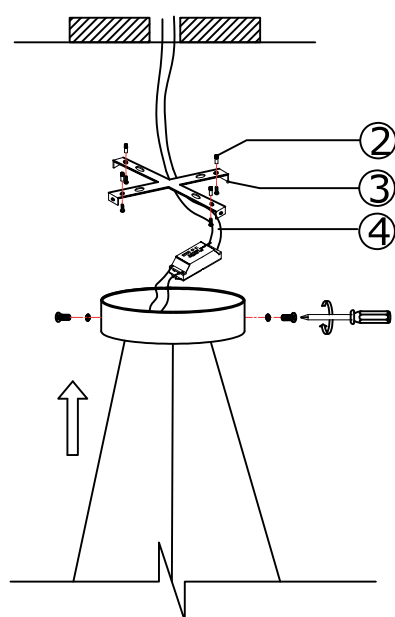

Technické parametry

Protokol: Zigbee 3.0
Materiál: kov, plast
Rozměry: D800mm
Barva světla: 2700-6000K
Příkon: 60W
Světelný tok: 4200lm
Stmívatelný : ano
Doba svícení: 50 000 hod
Vstupní napětí zdroje:
AC 100-240V 50-60Hz
CRI(Ra): <86
Kompatibilita: iOS, Android, Amazon Alexa, Apple Siri zkratky, Google Assistant, Philips HUE, TUYA, Tahoma, Lidl, Ikea.
Konečná úprava výšky závěsného lustru.
Čtete pozorně v montážním manuálu!

Technical parameters

Protocol: Zigbee 3.0
Material: metal, plastic
Dimensions: D800mm
Light color: 2700-6000K
Wattage: 60W
Luminous flux: 4200lm
Dimmable : yes
Illumination time: 50,000 hours
Power supply input voltage:
AC 100-240V 50-60Hz
CRI(Ra): <86
Compatibility: iOS, Android, Amazon Alexa, Apple Siri Shortcuts, Google Assistant, Philips HUE, TUYA, Tahoma, Lidl, Ikea.
Final height adjustment of the hanging chandelier.
Read carefully in the installation manual!

OFF!!

Zde pojistka, ke konečné úpravě délky závěsného lanku.
Konečná úprava výšky závěsného lustru.
Čtete pozorně v montážním manuálu!

Here the lock, for final adjustment of the length of the suspension cable.
Final height adjustment of the hanging chandelier.
Read carefully in the installation manual!